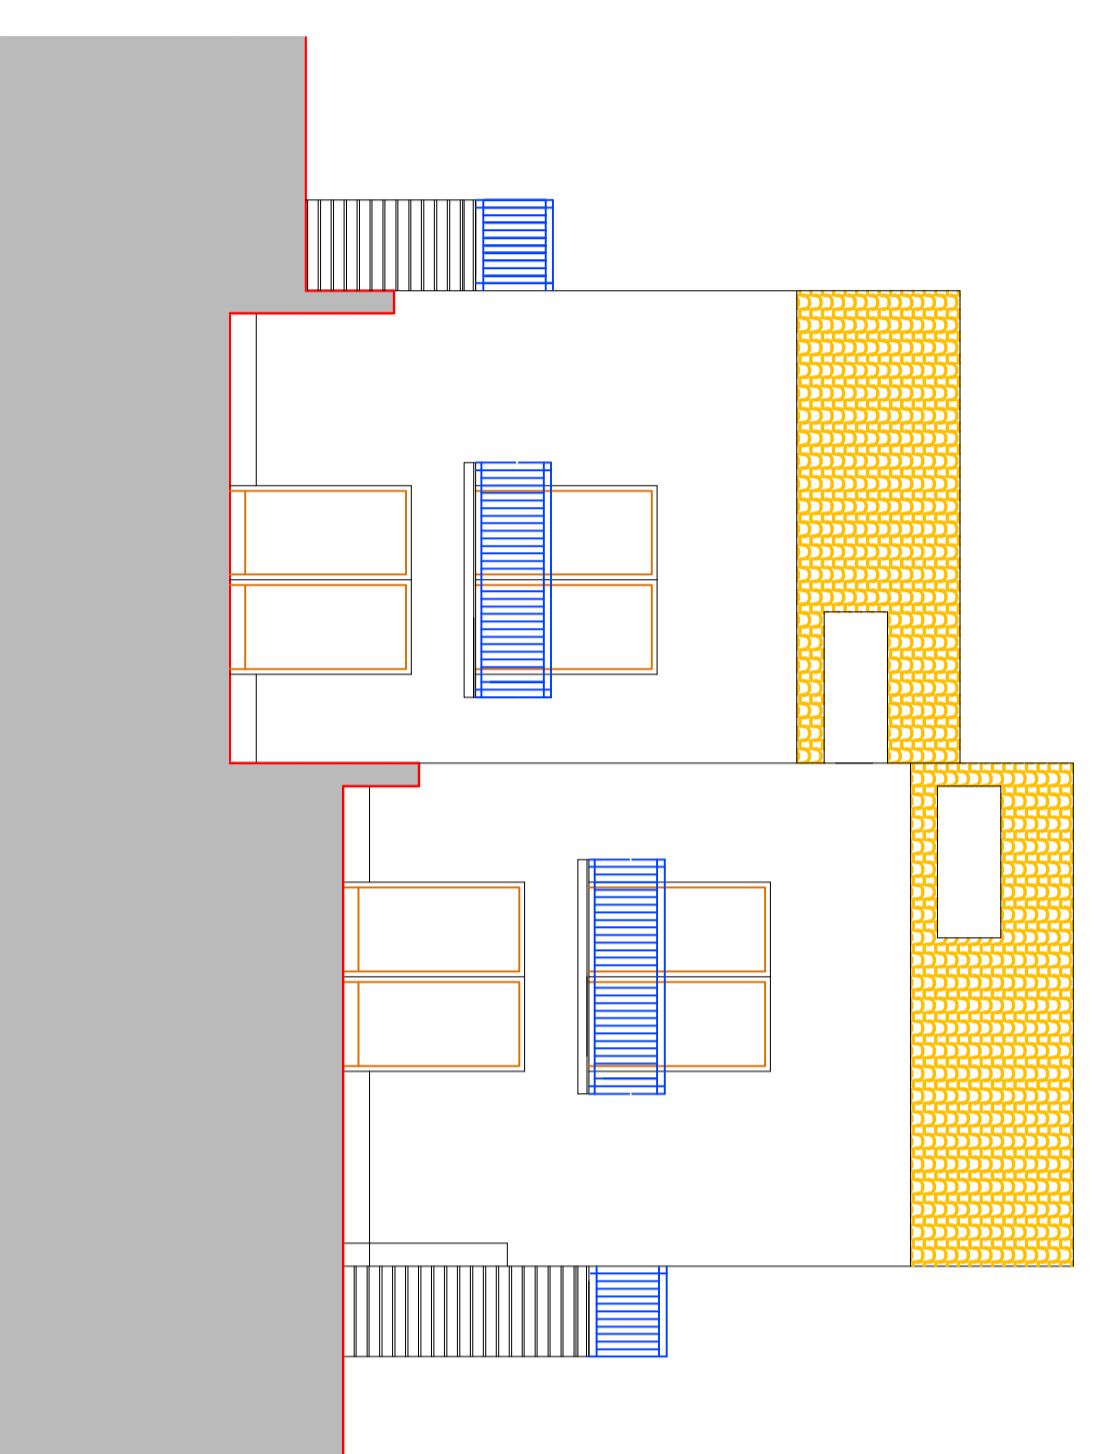

COMUNE DI ERICE

PROGETTO DI COSTRUZIONE DI UN FABBRICATO A DUE ELEVAZIONI F.T.
DA DESTINARE A CIVILE ABRITAZIONE SITO IN CDA RIGALETTA LOTTO 102

VARIANTE
PROSPETTI E SEZIONI

la Ditta
Unedilperpetua
Residenza "voldigard"

Il Tecnico
arch. Assiso Romito

PROSPETTO EST

PROSPETTO OVEST

PROSPETTO NORD

PROSPETTO SUD

SEZIONE A-A'

SEZIONE B-B'

SEZIONE C-C'