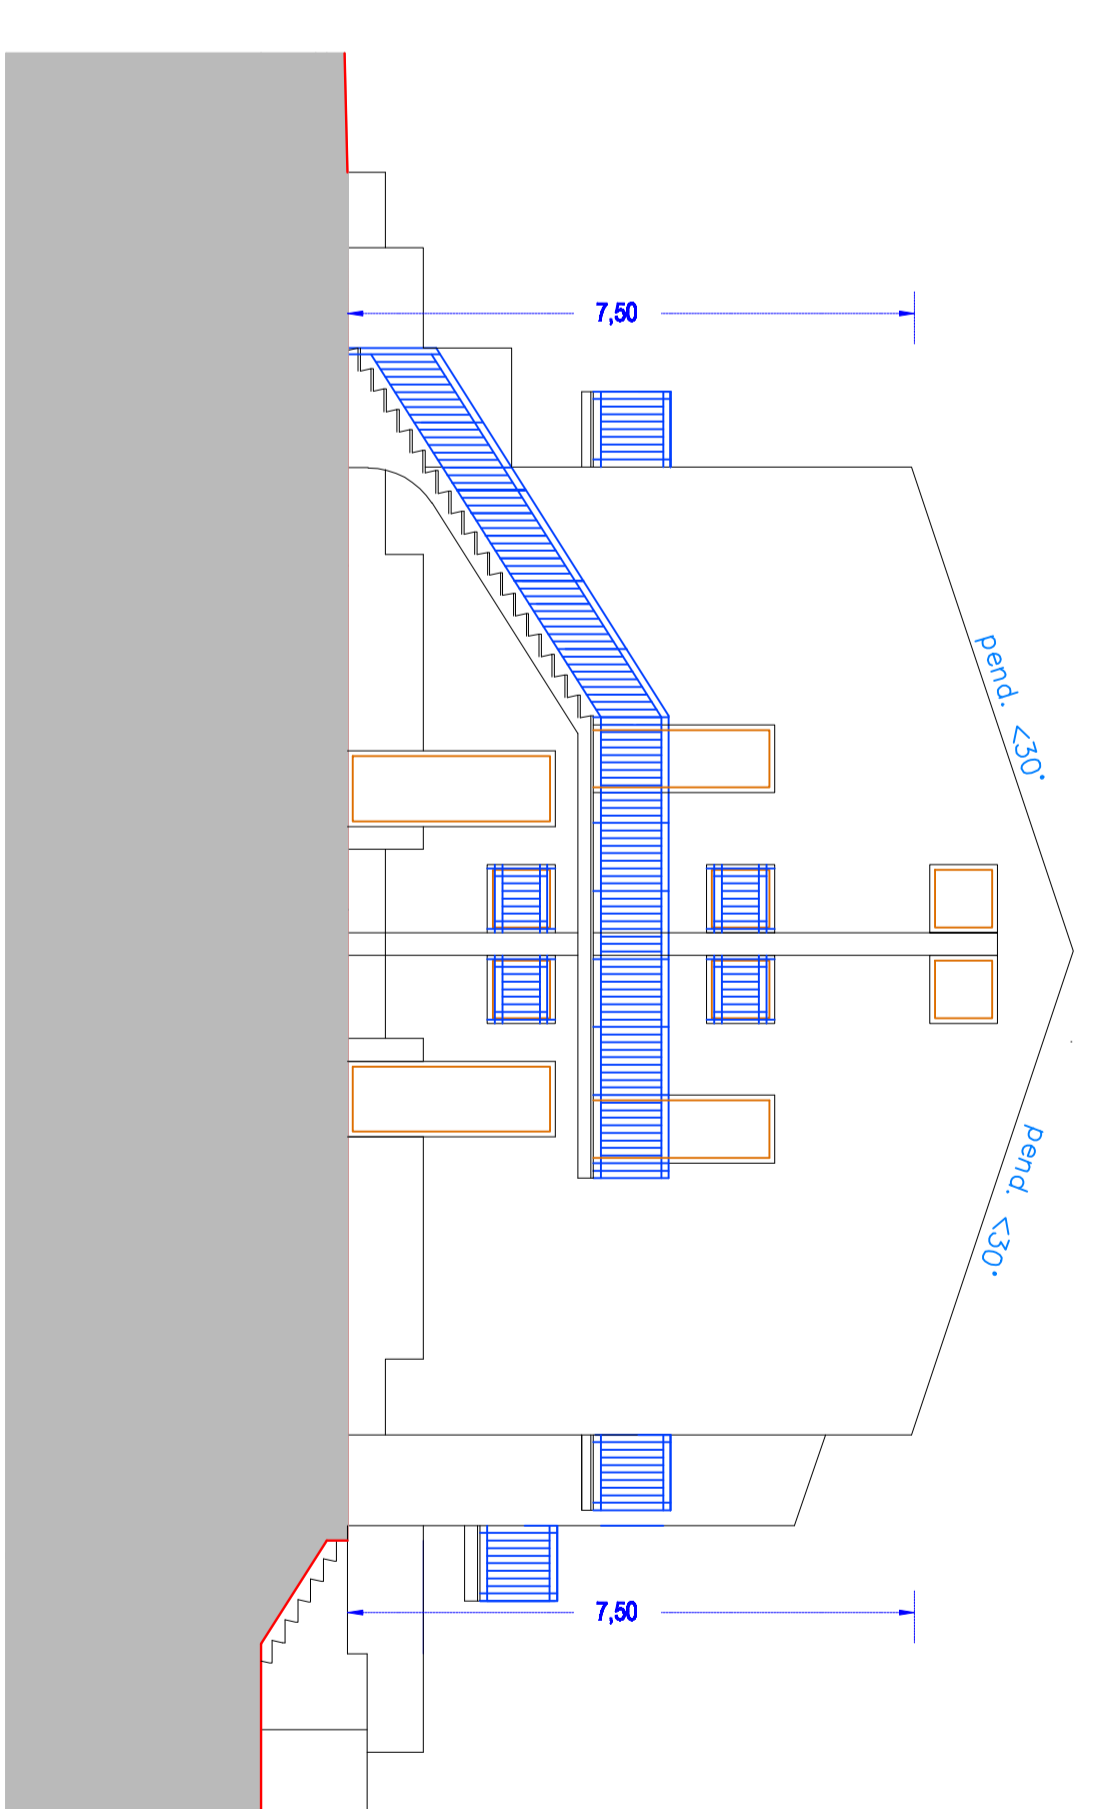

COMUNE DI ERICE

PROGETTO DI COSTRUZIONE DI UN FABBRICATO A DUE ELEVAZIONI F.T.
DA DESTINARE A CIVILE ABRITAZIONE SITO IN CDA RIGALETTA LOTTO 102

VARIANTE
PROSPETTI E SEZIONI

la Ditta
Unedilperpetua
Residenza "voldigard"

Il Tecnico
arch. Assiso Romito

PROSPETTO EST

PROSPETTO OVEST

PROSPETTO NORD

PROSPETTO SUD

SEZIONE A-A'

SEZIONE B-B'

SEZIONE C-C'