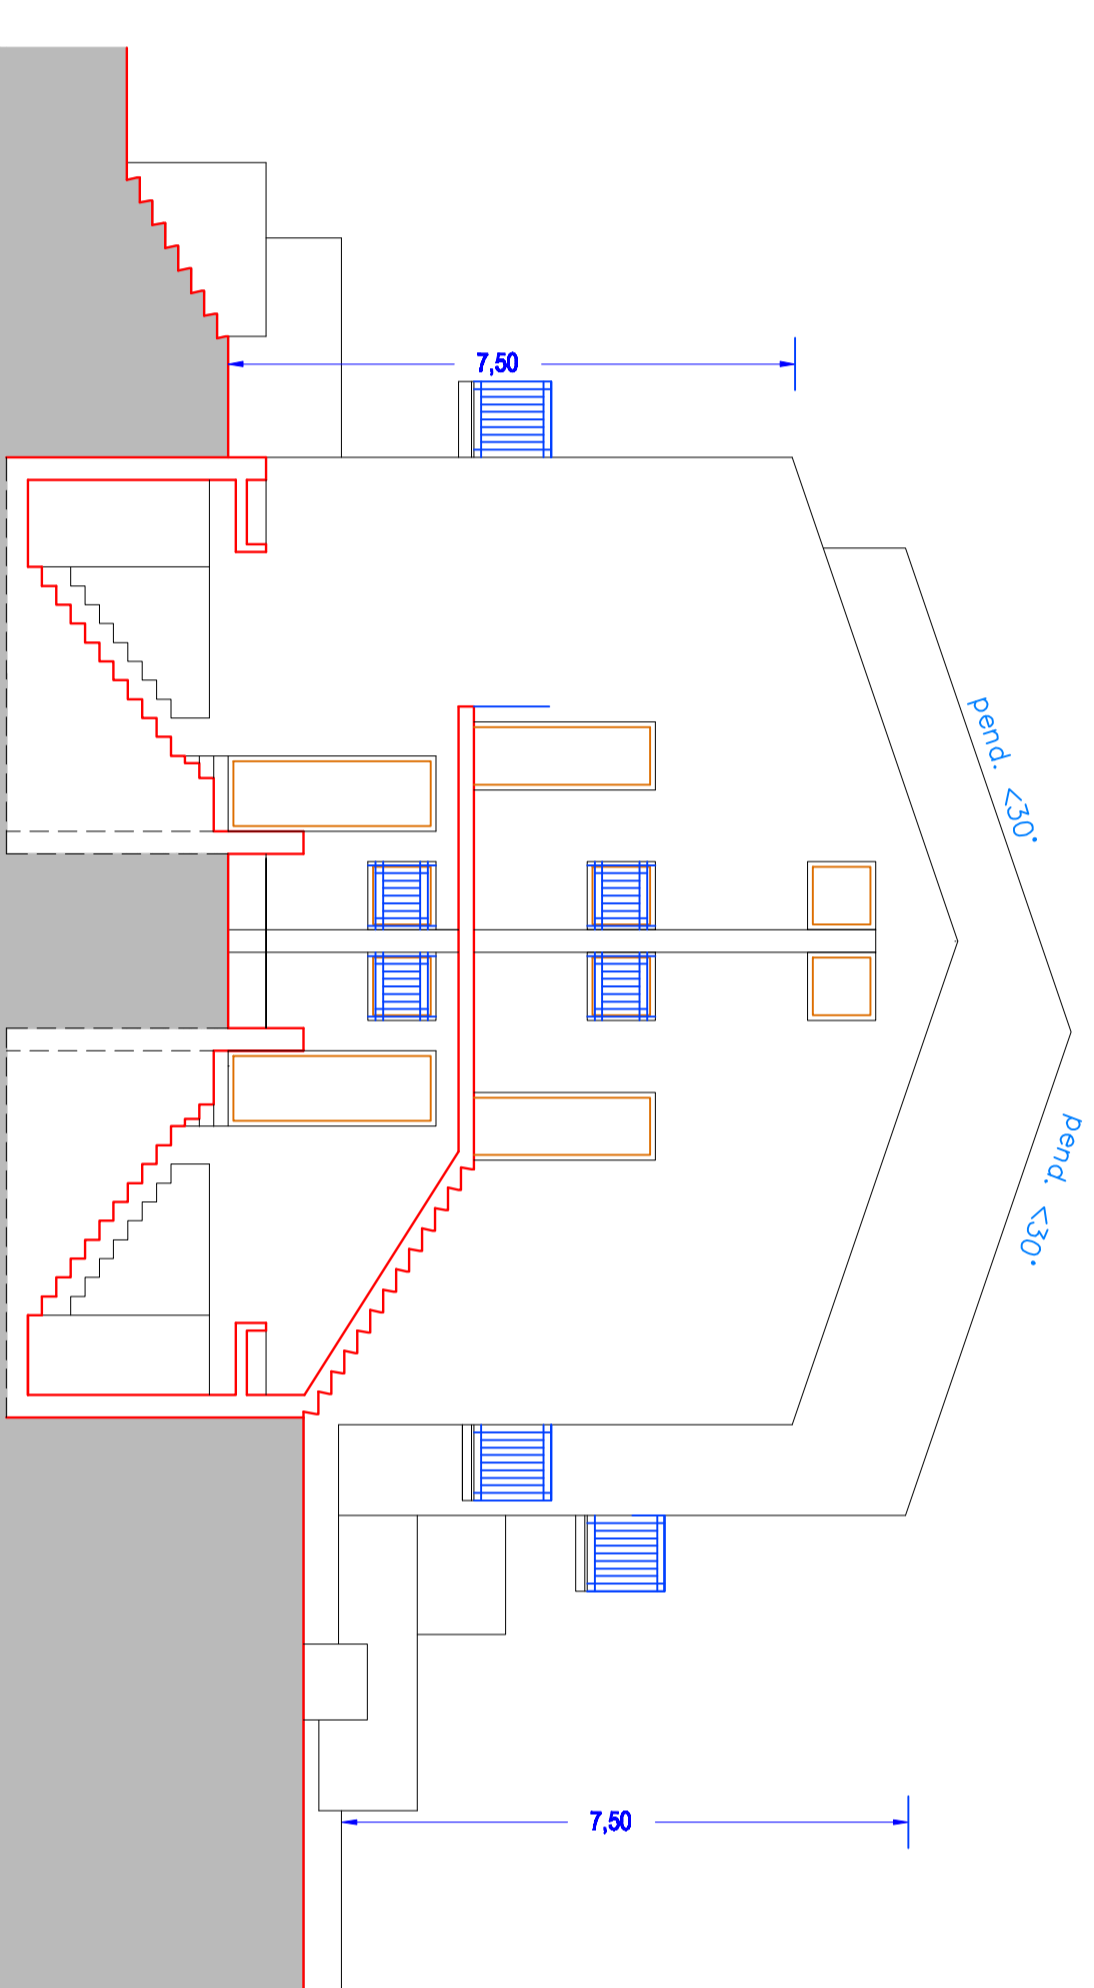

COMUNE DI ERICE

PROGETTO DI COSTRUZIONE DI UN FABBRICATO A DUE ELEVAZIONI F.T.
DA DESTINARE A CIVILE ABRITAZIONE SITO IN CDA RIGALETTA LOTTO 102

VARIANTE
PROSPETTI E SEZIONI

la Ditta
Unedilperpetua
Residenza "voldigard"

Il Tecnico
arch. Assiso Romito

PROSPETTO EST

PROSPETTO OVEST

PROSPETTO NORD

PROSPETTO SUD

SEZIONE A-A'

SEZIONE B-B'

SEZIONE C-C'