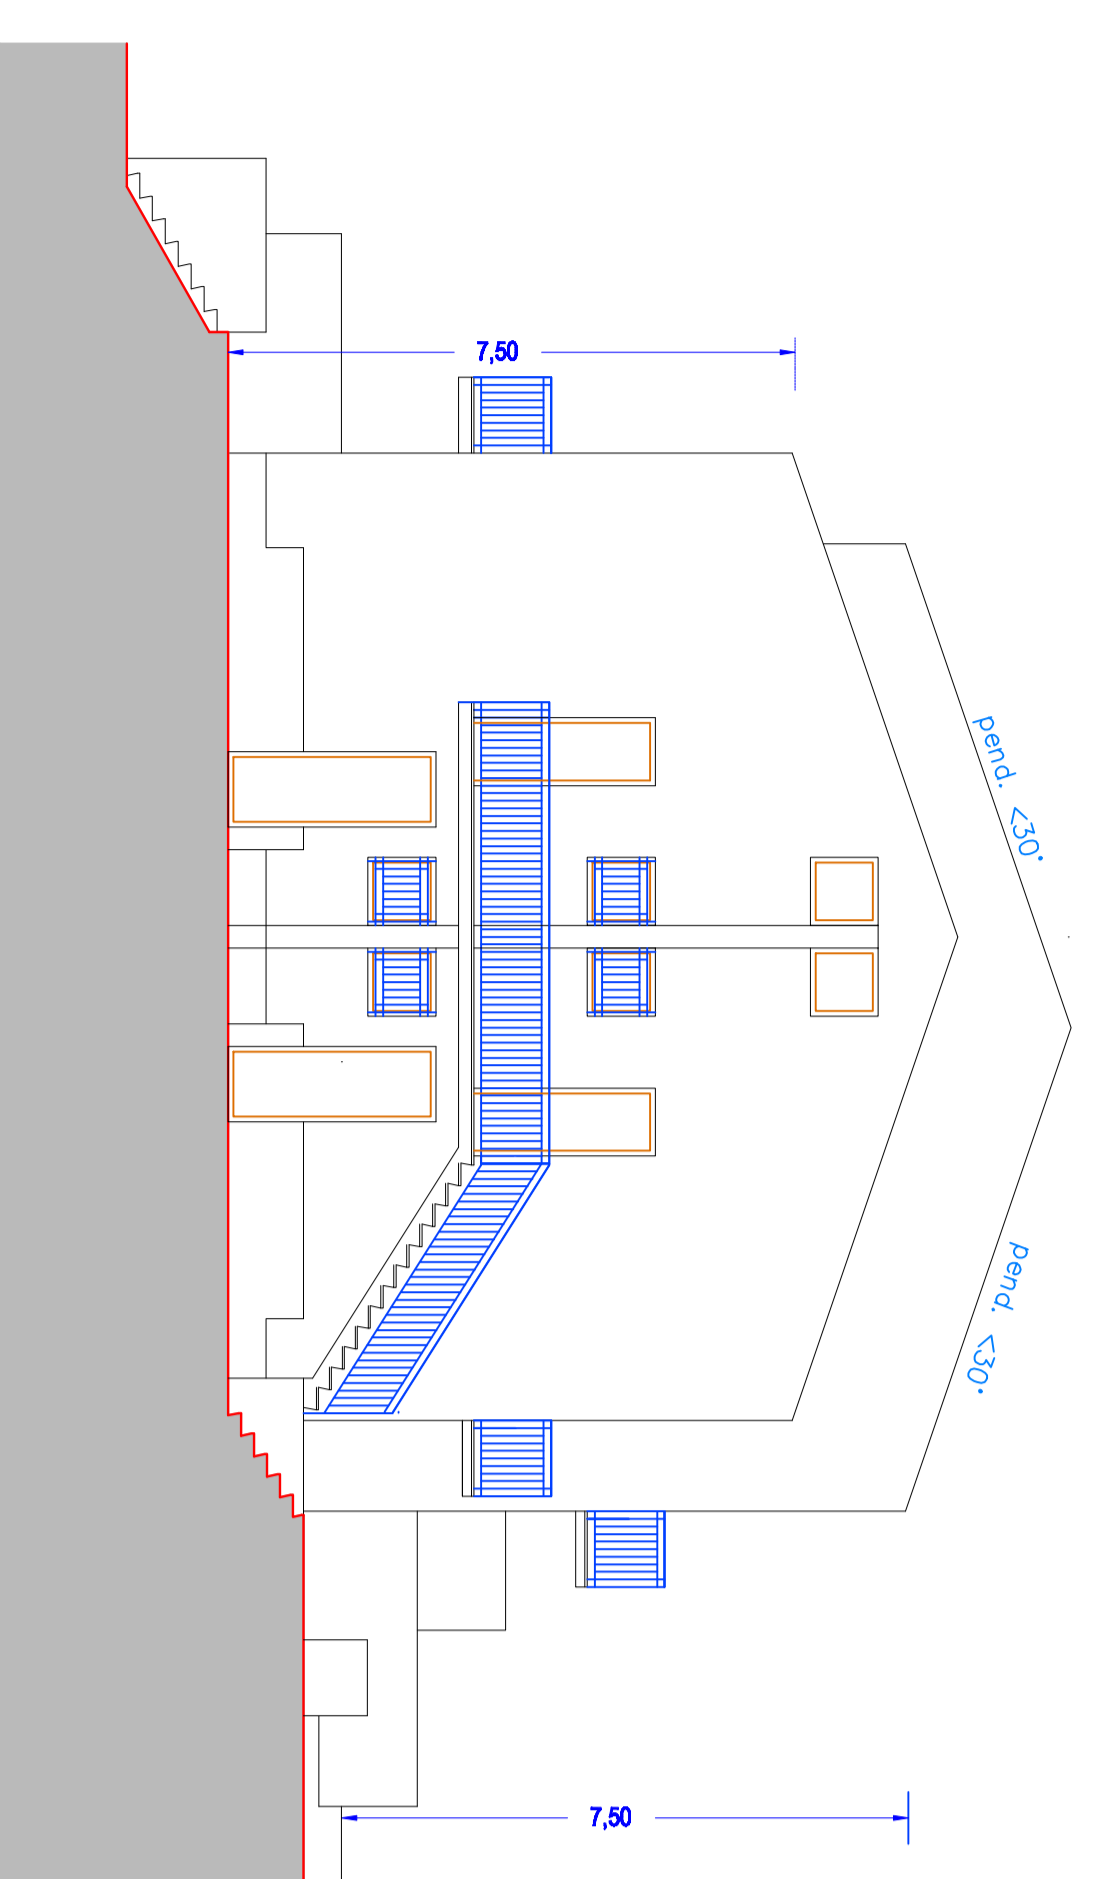

COMUNE DI ERICE

PROGETTO DI COSTRUZIONE DI UN FABBRICATO A DUE ELEVAZIONI F.T.
DA DESTINARE A CIVILE ABRITAZIONE SITO IN CDA RIGALETTA LOTTO 102

VARIANTE
PROSPETTI E SEZIONI

la Ditta
Unedilperpetua
Residenza "voldigard"

Il Tecnico
arch. Assiso Romito

PROSPETTO EST

PROSPETTO OVEST

PROSPETTO NORD

PROSPETTO SUD

SEZIONE A-A'

SEZIONE B-B'

SEZIONE C-C'