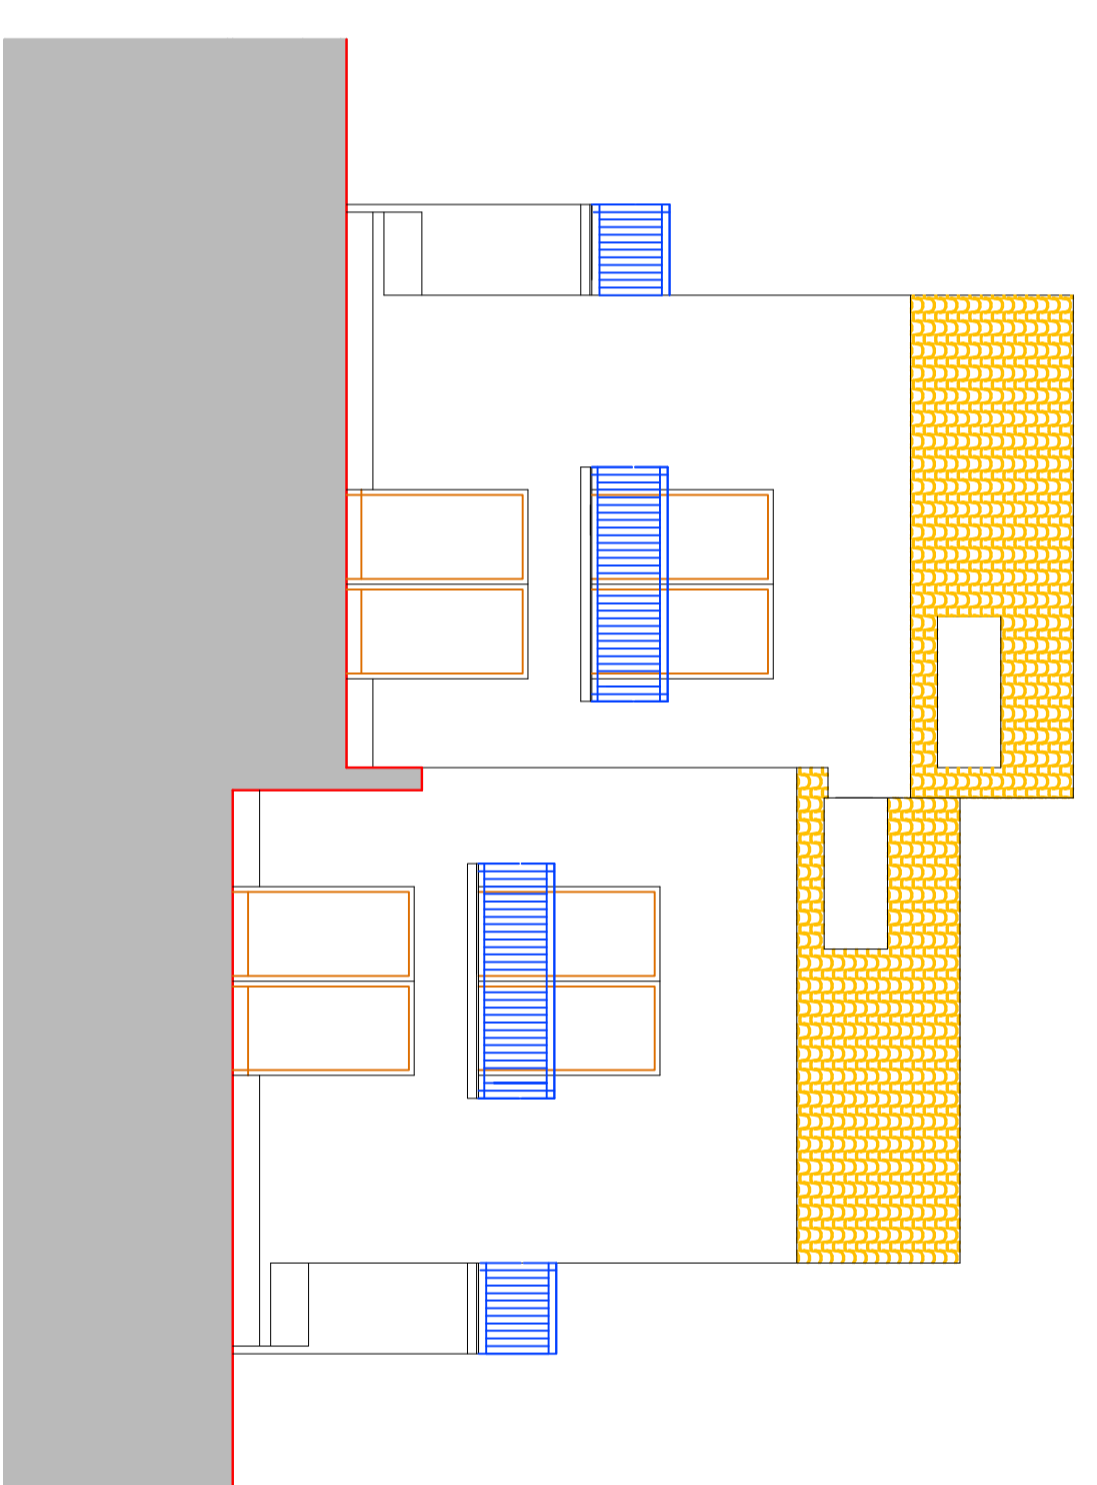

COMUNE DI ERICE

PROGETTO DI COSTRUZIONE DI UN FABBRICATO A DUE ELEVAZIONI F.T.
DA DESTINARE A CIVILE ABRITAZIONE SITO IN CDA RIGALETTA LOTTO 102

VARIANTE
PROSPETTI E SEZIONI

la Ditta
Unedilperpetua
Residenza "voldigard"

Il Tecnico
arch. Assiso Romito

PROSPETTO EST

PROSPETTO OVEST

PROSPETTO NORD

PROSPETTO SUD

SEZIONE A-A'

SEZIONE B-B'

SEZIONE C-C'