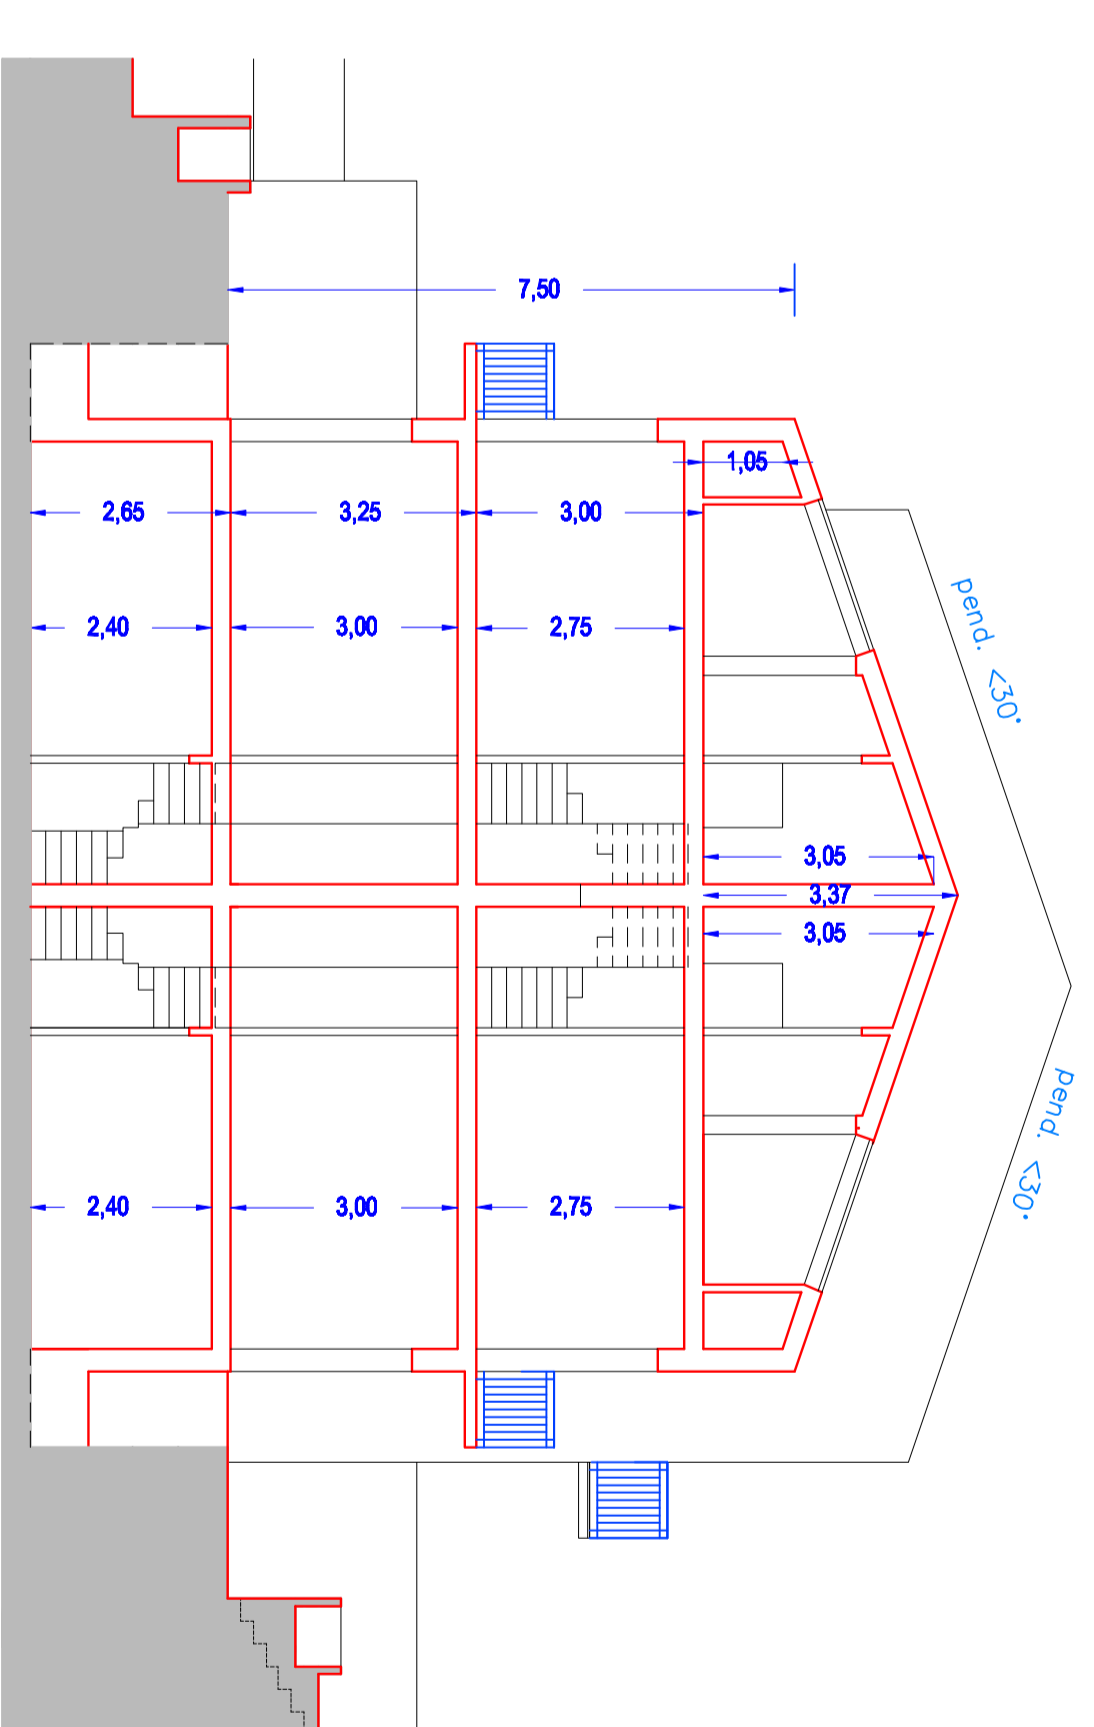

COMUNE DI ERICE

PROGETTO DI COSTRUZIONE DI UN FABBRICATO A DUE ELEVAZIONI F.T.
DA DESTINARE A CIVILE ABRITAZIONE SITO IN CDA RIGALETTA LOTTO 102

VARIANTE
PROSPETTI E SEZIONI

la Ditta
Unedilperpetua
Residenza "voldigard"

Il Tecnico
arch. Assiso Romito

PROSPETTO EST

PROSPETTO OVEST

PROSPETTO NORD

PROSPETTO SUD

SEZIONE A-A'

SEZIONE B-B'

SEZIONE C-C'